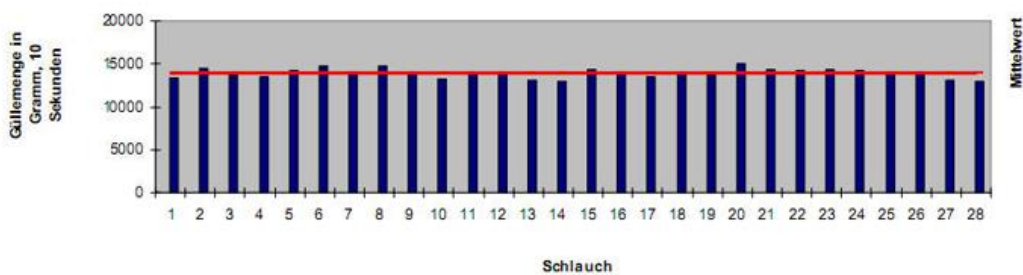

Lösung RAB – Verteiltest vom 12. Sept. 2008

- Drucksystem **Excenter** mit Hinterlüftung zeigt Bestnoten

28

Resultate mit RAB neu

**RAB ist damit Testsieger
der Verteilgenauigkeit**

Marke	Kopf	Mittlere Abweichung %	Bewertung DLG	Abweichung > 30 %
Pumpfass Agrar Verteiler Agrar	2 x Vogelsang (12 m)	6.8	gut	0
Vakuumfass Agrar Verteiler RAB	RAB (9 m)	15.8 neu: 3.3	ungenügend sehr gut	2 0
Pumpfass & Verteiler Zunhammer/Hadorn	2 x Vogelsang (15 m)	5.5	gut	0
Schleuderkopf & Verteiler Zunhammer/Hadorn	Vogelsang (9 m)	4.6	sehr gut	0
Vakuumfass Vacutec Verteiler Kohli	Vogelsang (Variokopf, 9 m)	4.3	sehr gut	0
Vakuumfass Agrar Verteiler Hochdorfer	Harso/Hochdorfer (Excenterkopf, 9 m)	5.4	gut	0